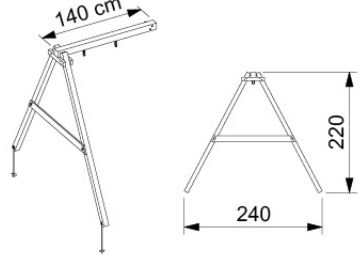

1-Swing Module

850_180