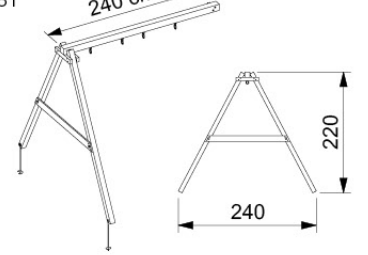

2-Swing Module

850_181

Jungle Gym

BACKYARD PLAYGROUNDS

since 1988

	1 position	2 positions		1 position	2 positions
EN. Warnings. Only for domestic use. Maximum number of users is:	1	2	LT. Įspėjimai. Tik butiniam naudojimui. Maksimalus naudotojų skaičius :	1	2
DE. Achtung. Nur für den Hausgebrauch. Maximale Benutzerzahl:	1	2	HR. Upozorenja. Samo za kućansku uporabu. Maksimalan broj korisnika je :	1	2
FR. Attention. Réservé à un usage familial. Le nombre maximal d'utilisateurs est de :	1	2	HU. Figyelmeztetések. Csak otthoni használatra! A használók max. száma: :	1	2
NL. Waarschuwingen. Uitsluitend voor huishoudelijk gebruik. Het maximale aantal gebruikers is:	1	2	NO. Advarsel. Kun for privat bruk. Maksimalt antall brukere er :	1	2
BG. Внимание. За употреба само в домашни условия. Максималният брой потребители е:	1	2	PL. Ostrzeżenia. Wyłącznie do użytku domowego. Maksymalna liczba użytkowników to :	1	2
ES. Advertencias. Sólo para uso doméstico. Número máximo de usuarios:	1	2	PT. Avisos. Apenas para uso doméstico. O número máximo de utilizadores é :	1	2
CS. Varování. Jen pro domácí použití. Maximální počet uživatelů je :	1	2	RO. Avertismente. Numai pentru uz domestic. Numărul maxim de utilizatori este :	1	2
DA. Advarsel. Kun til privat brug. Maksimum antal brugere er :	1	2	RU. Предостережения. Только для домашнего использования.	1	2
ET. Hoiatused. Ainult koduseks kasutamiseks. Maksimaalne kasutajate arv on :	1	2	Максимальное количество пользователей :	1	2
EL. Προειδοποιήσεις. Μόνο για οικιακή χρήση. Μέγιστος αριθμός χρηστών :	1	2	SK. Upozornenia. Iba na domáce použitie. Maximálne množstvo osôb je :	1	2
IS. Varnaðarorð. Eingöngu fyrir einkanoðkun í heimahúsum og á einkalóðum. Hámarksfjöldi notenda er :	1	2	SL. Opozorila. Samo za domačo uporabo. Maksimalno število uporabnikov je :	1	2
IT. Avvertenze. Solo per uso domestico. Massimo numero di utenti è :	1	2	FI. Varoitukset. Ainoastaan kotikäyttöön. Käyttäjää yhteensä enintään :	1	2
LV. Brīdinājumi. Izmantot tikai mājās. Maksimālais lietotāju skaits ir :	1	2	SR. Upozorenja. Samo za kućnu uporabu. Maksimalan broj korisnika je :	1	2
			SV. Varningar. Endast för hemmabruk. Det maximala antalet användare är :	1	2
			TR. Uyarılar. Sadece ev kullanımı için. Maksimum kullanıcı sayısı :