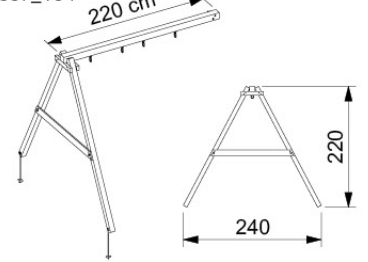

2-Swing Frame 220

857_154